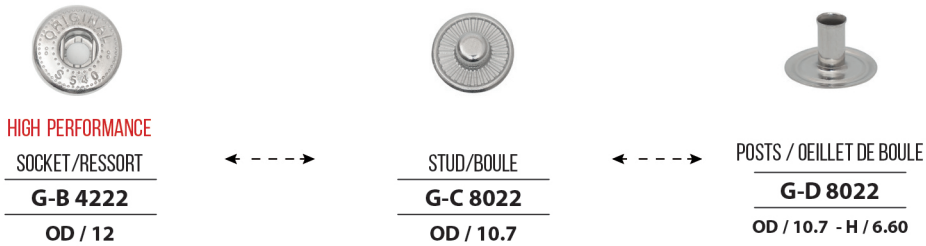

GILLMANN

fil à coudre haut de Gamme

OD: Outer Diameter ID: Inner Diameter H: Height

S540 SUPER SNAP BUTTON / BOUTON PRESSION SPRING S540

www.gillmanngroup.com

GILLMANN

fil à coudre haut de Gamme

OD: Outer Diameter ID: Inner Diameter H: Height

S540 SPRING COIN CAP / BOUTON PRESSION SPRING S540 AVEC CALOTTE ARRONDIE

www.gillmanngroup.com

HIGH PERFORMANCE
SOCKET/RESSORT
G-B 4222
OD / 12

STUD/BOULE
G-C 8022
OD / 10.7

POSTS / OEILLET DE BOULE
G-D 8022
OD / 10.7 - H / 6.60