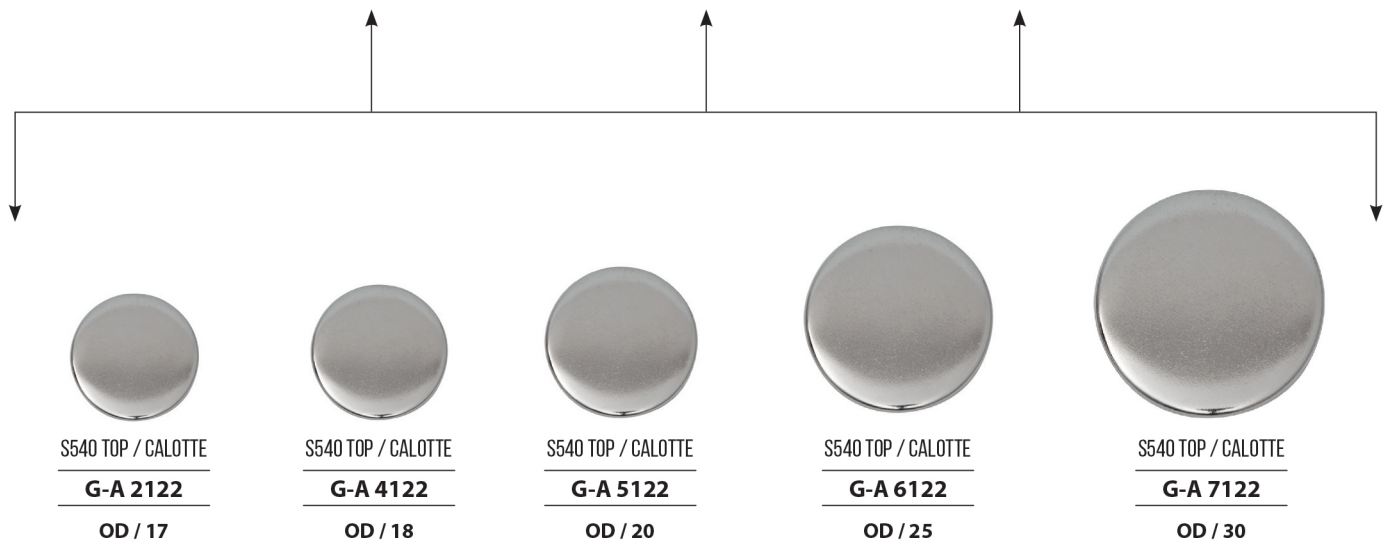

GILLMANN

fil à coudre haut de Gamme

OD: Outer Diameter ID: Inner Diameter H: Height

S540 SUPER SNAP BUTTON / BOUTON PRESSION SPRING S540

www.gillmanngroup.com

GILLMANN

fil à coudre haut de Gamme

OD: Outer Diameter ID: Inner Diameter H: Height

S540 SPRING COIN CAP / BOUTON PRESSION SPRING S540 AVEC CALOTTE ARRONDIE

www.gillmanngroup.com

HIGH PERFORMANCE
SOCKET/RESSORT
G-B 4222
OD / 12

STUD/BOULE
G-C 8022
OD / 10.7

POSTS / OEILLET DE BOULE
G-D 8022
OD / 10.7 - H / 6.60