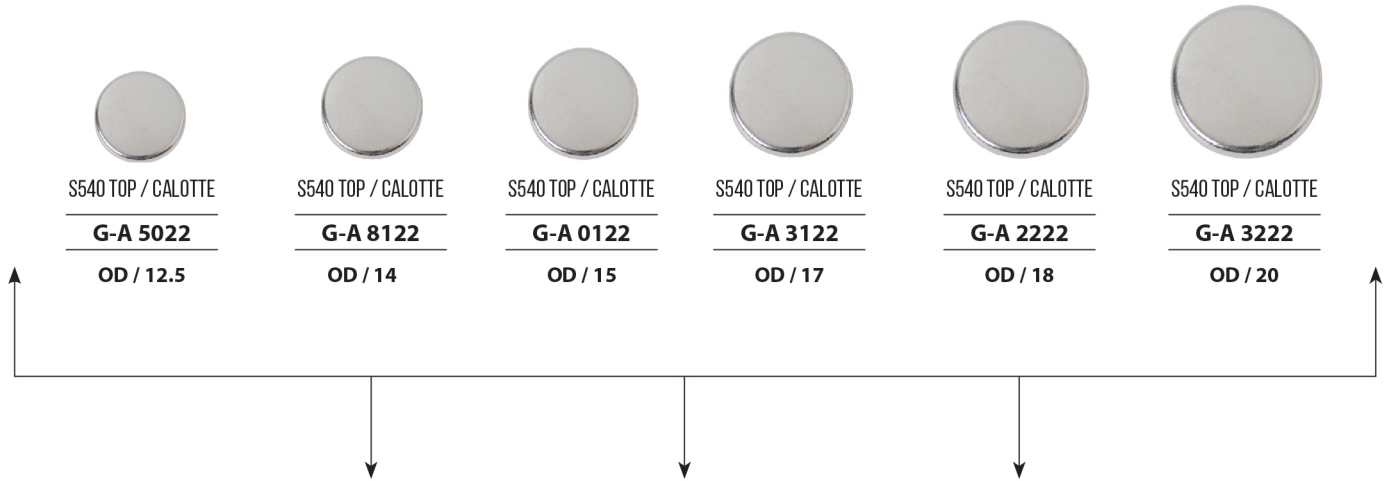

GILLMANN

fil à coudre haut de Gamme

OD: Outer Diameter ID: Inner Diameter H: Height

S540 SUPER SNAP BUTTON / BOUTON PRESSION SPRING S540

www.gillmanngroup.com

GILLMANN

fil à coudre haut de Gamme

OD: Outer Diameter ID: Inner Diameter H: Height

S540 SPRING COIN CAP / BOUTON PRESSION SPRING S540 AVEC CALOTTE ARRONDIE

www.gillmanngroup.com

HIGH PERFORMANCE
SOCKET/RESSORT
G-B 4222
OD / 12

STUD/BOULE
G-C 8022
OD / 10.7

POSTS / OEILLET DE BOULE
G-D 8022
OD / 10.7 - H / 6.60