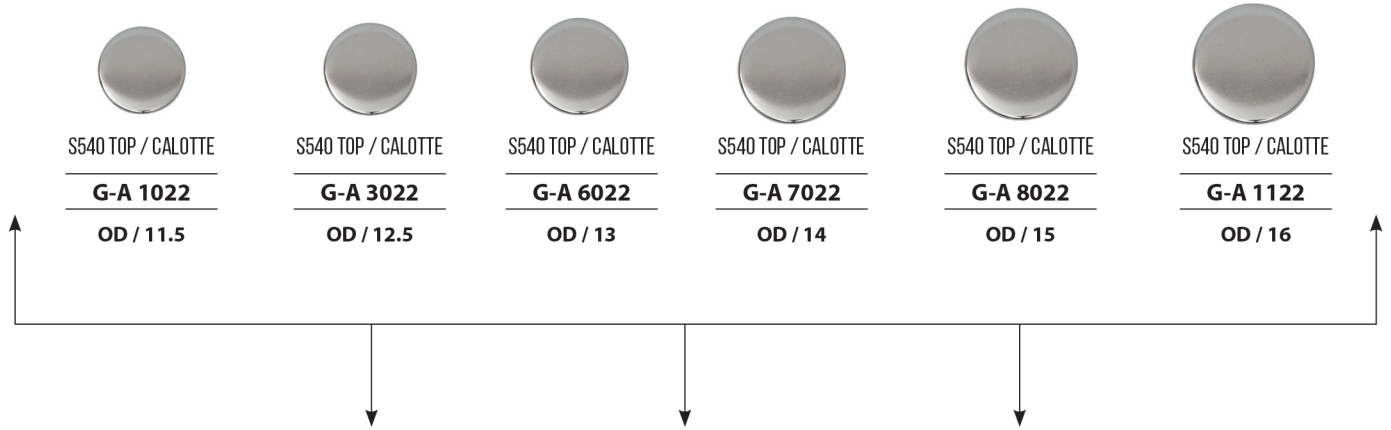

GILLMANN

fil à coudre haut de Gamme

OD: Outer Diameter ID: Inner Diameter H: Height

S540 SUPER SNAP BUTTON / BOUTON PRESSION SPRING S540

www.gillmanngroup.com

GILLMANN

fil à coudre haut de Gamme

OD: Outer Diameter ID: Inner Diameter H: Height

S540 SPRING COIN CAP / BOUTON PRESSION SPRING S540 AVEC CALOTTE ARRONDIE

www.gillmanngroup.com

HIGH PERFORMANCE
SOCKET/RESSORT
G-B 4222
OD / 12

STUD/BOULE
G-C 8022
OD / 10.7

POSTS / OEILLET DE BOULE
G-D 8022
OD / 10.7 - H / 6.60