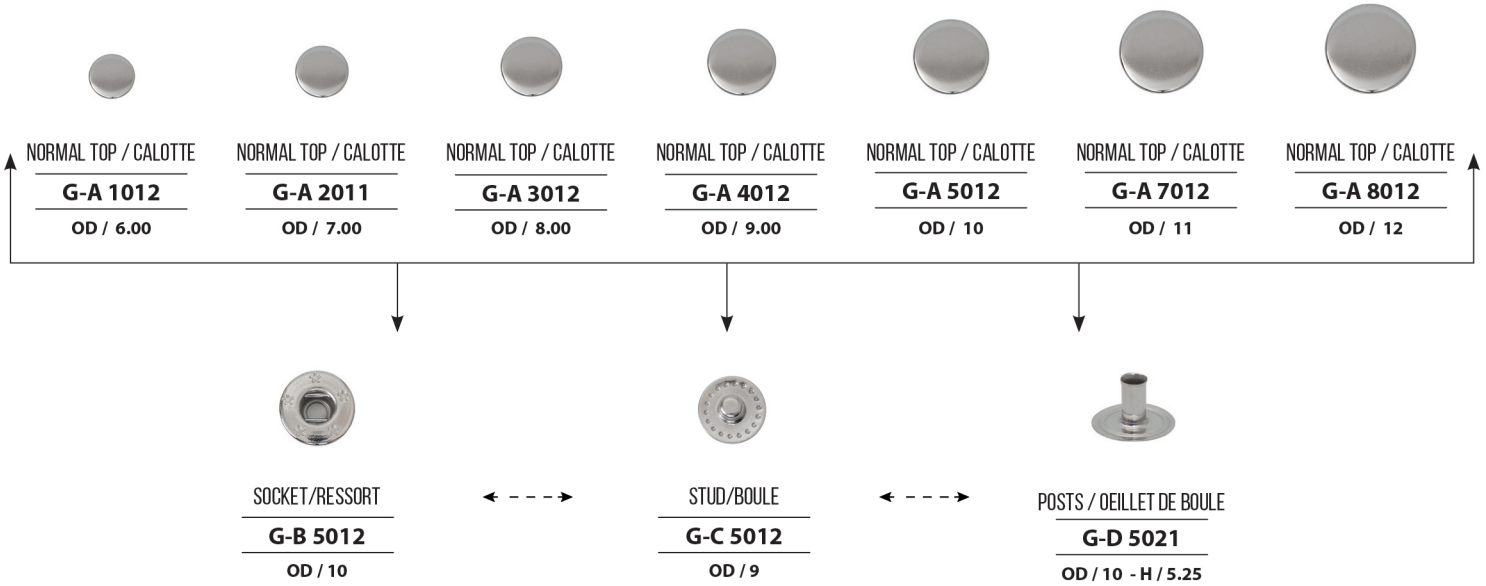

GILLMANN

fil à coudre haut de Gamme

OD: Outer Diameter ID: Inner Diameter H: Height

VT2 MINI S. S. B. WITH NORMAL CAP / BOUTON PRESSION MINI SPRING VT2 AVEC CALOTTE STANDARD

www.gillmanngroup.com

VT2 MINI S. S. B. WITH COIN CAP / BOUTON PRESSION MINI SPRING VT2 CALOTTE ARRONDIE